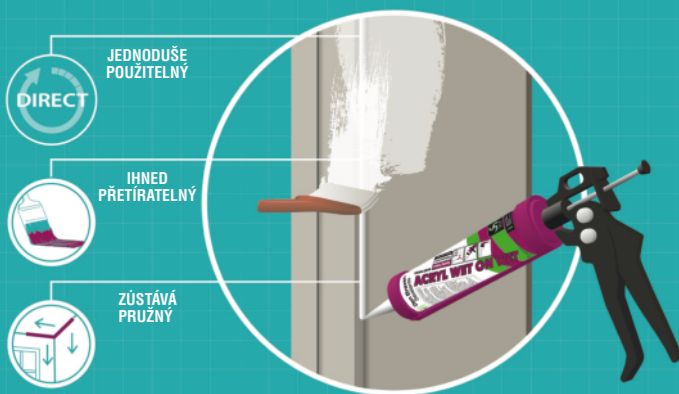

Den Braven

VYTMEL NEČEKEJ MALUJ

ACRYL WET ON WET

**Unikátní akrylový tmel
vyvinut pro okamžité přetírání**

- Bez vyblednutí barev
- Zůstává pružný
- Minimální výskyt prasklin
- Jednoduše aplikovatelný